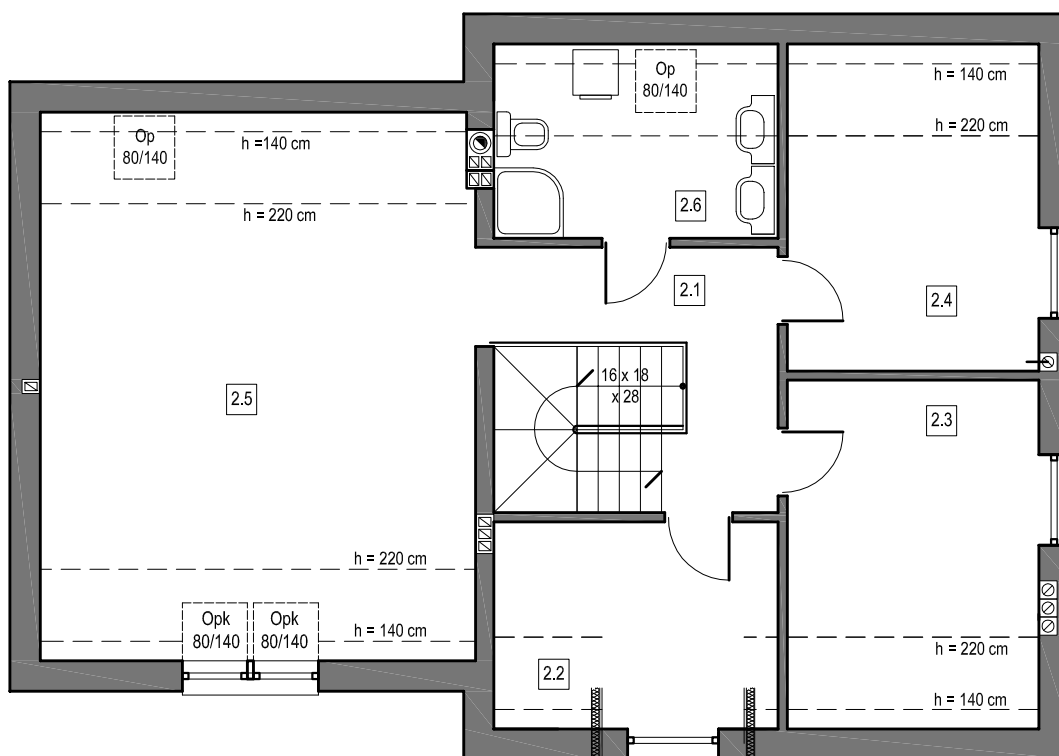

ZESTAWIENIE POMIESZCZEŃ ( m2 )			
2.1	PRZEDPOKÓJ	8,16 m2	8,16 m2 panele podłogowe
2.2	SYPIALNIA	8,77 m2	10,10 m2 panele podłogowe
2.3	SYPIALNIA	12,74 m2	15,13 m2 panele podłogowe
2.4	SYPIALNIA	11,79 m2	14,17 m2 panele podłogowe
2.5	POKÓJ FITNESS	33,12 m2	41,30 m2 panele podłogowe
2.6	ŁAZIENKA	6,78 m2	9,47 m2 płytki ceramiczne
SUMA		81,36 m2 p.u.	98,33 m2

**PODDASZE**